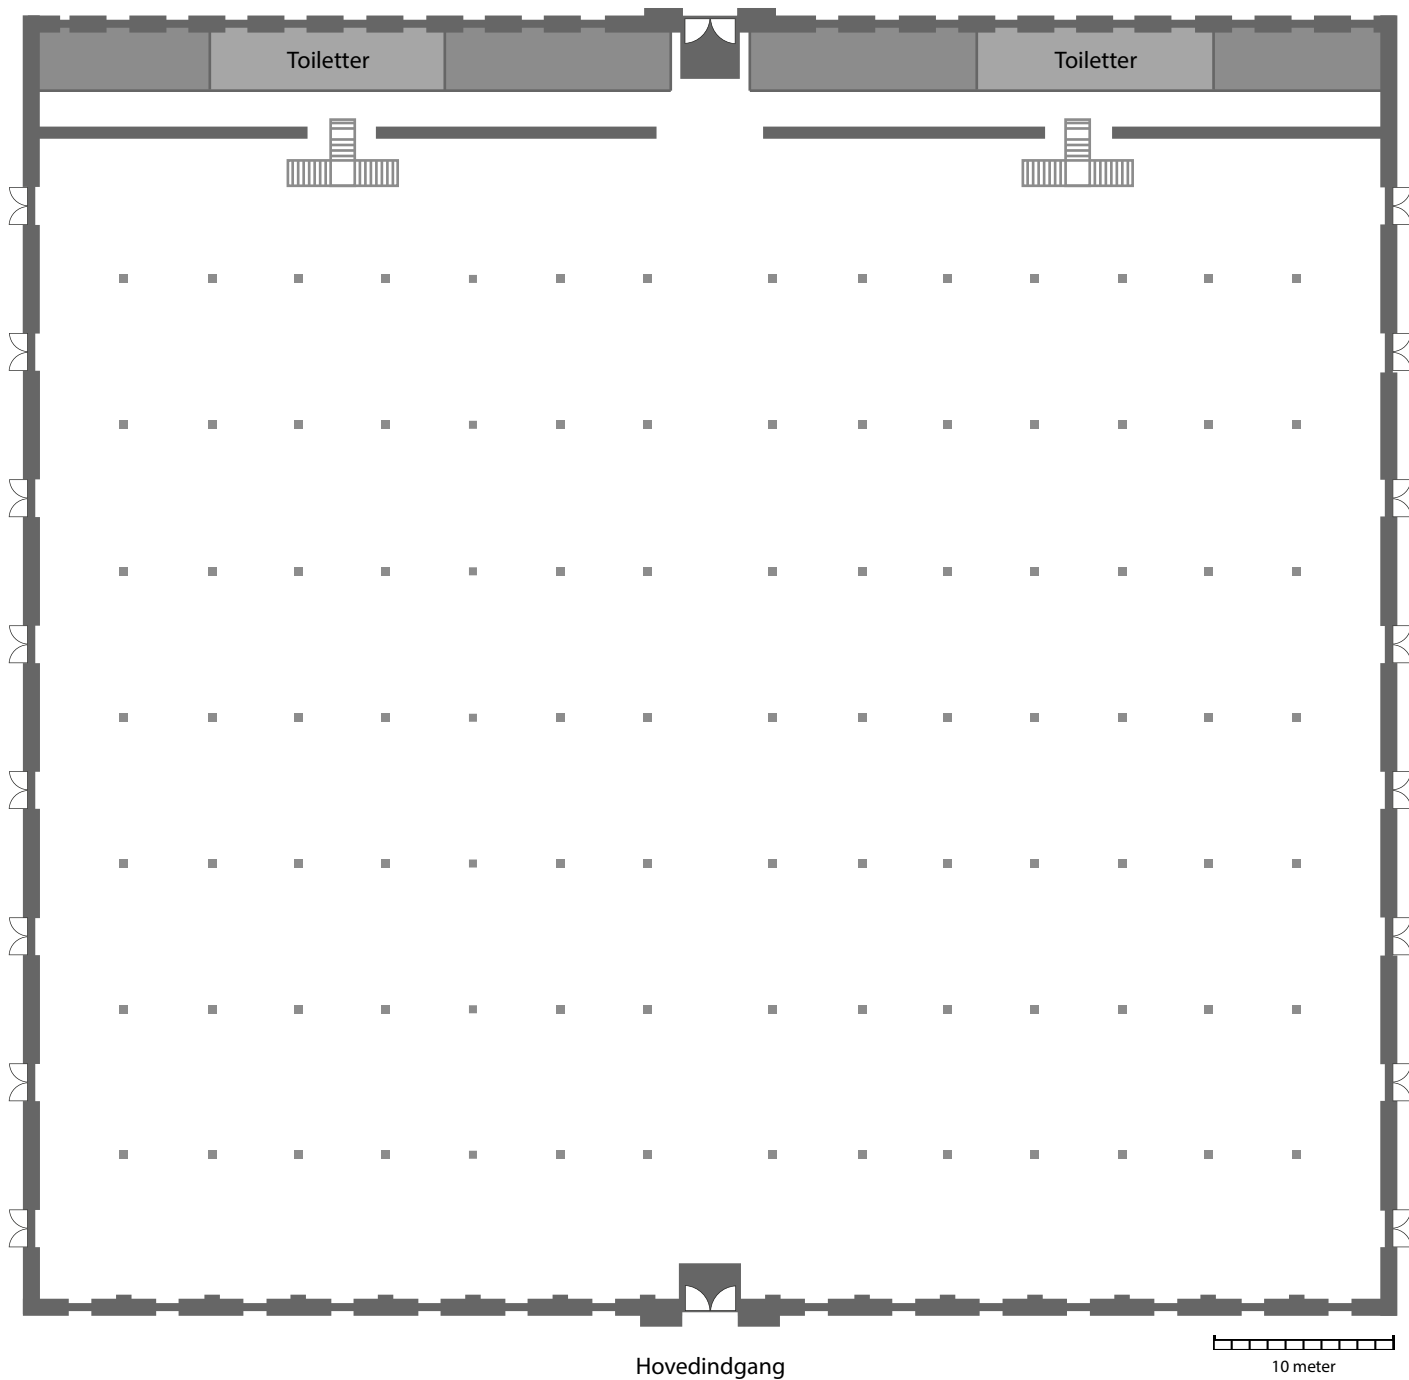

Øksnehallen

Hovedindgang

10 meter